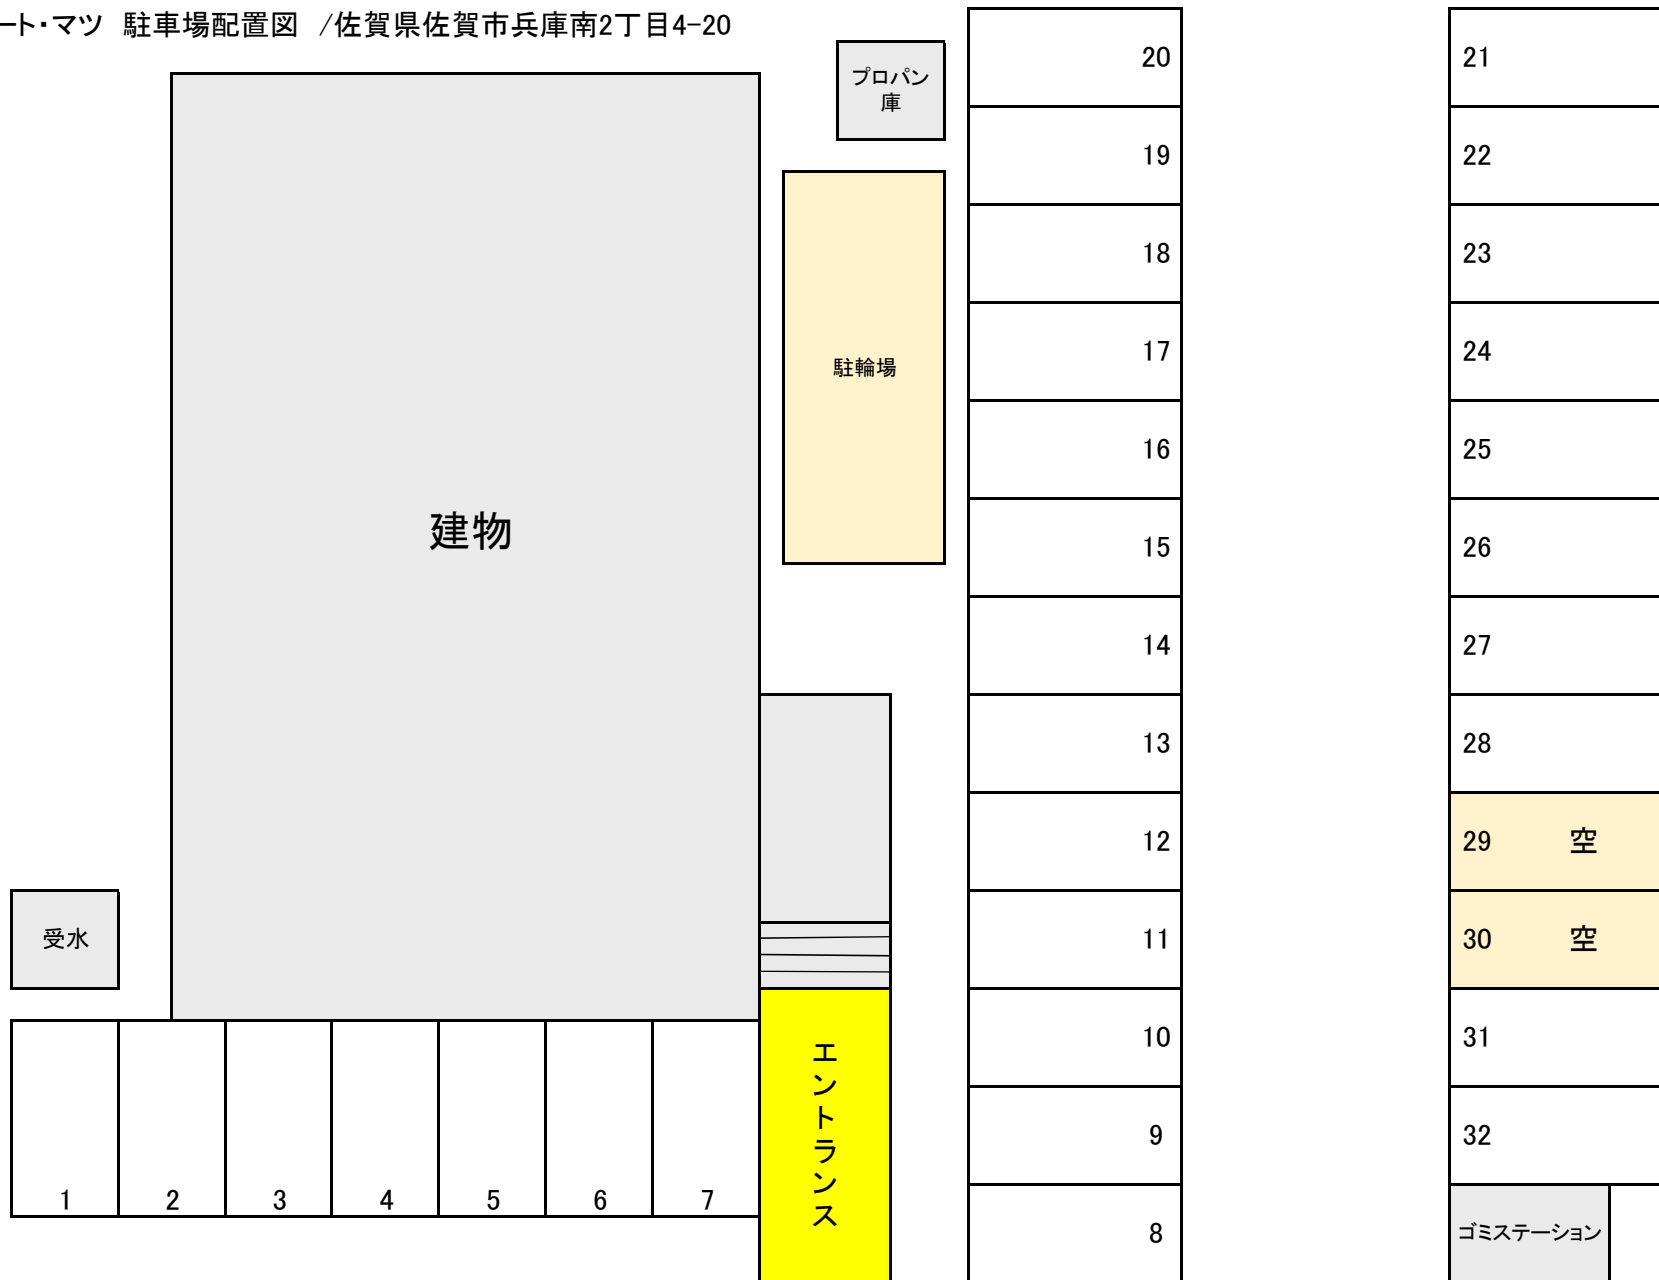

コモドコート・マツ 駐車場配置図 / 佐賀県佐賀市兵庫南2丁目4-20

前面道路

前面道路